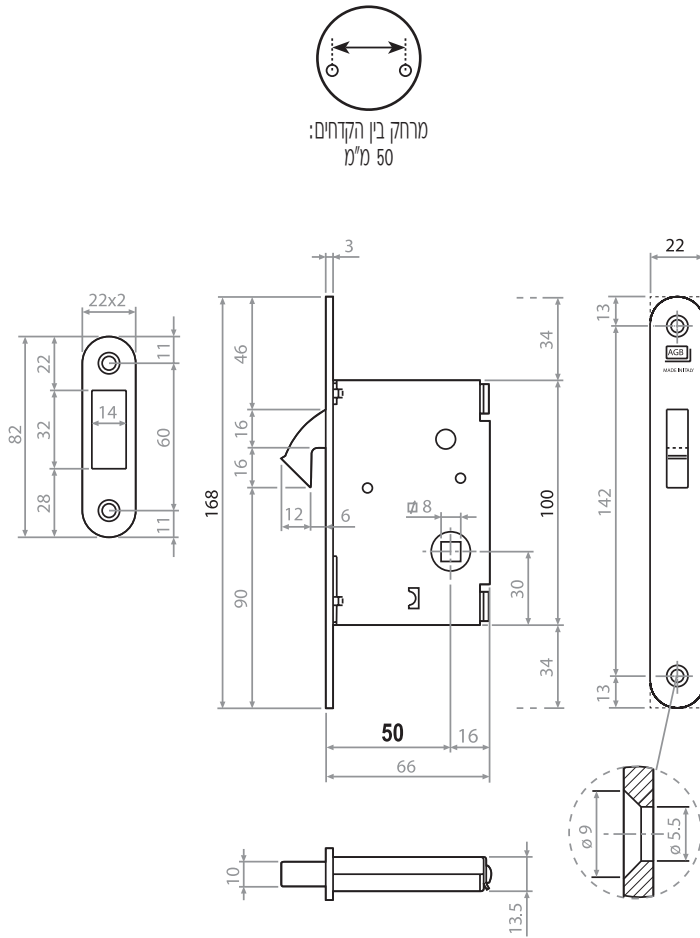

מנעול לדלתות הזזה

703

להזמנה

תיאור	דגם
מנעול לדלת הזזה לבניין (גם לתפוס/פנוי) 50 מ"מ, כולל נגדית	703

08 זהב

02 כרום ניקל

גימור: