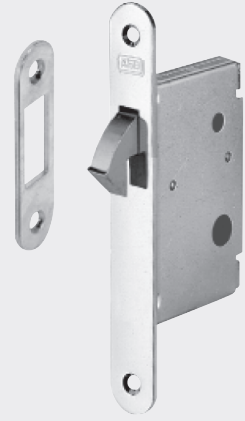

מנעול לדלתות הזזה

703

להזמנה

תיאור	דגם
מנעול לדלת הזזה לבניין (גם לתפוס/פנוי) 50 מ"מ, כולל נגדית	703

08 זהב

02 כרום ניקל

גימור: