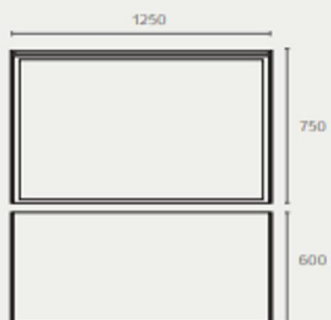

TAB 1250 23

חדש!

TAB

שולחן עבודה מתקפל ממתכת

דגם	גודל	ניסור	שם ניסור
TAB	1250	23	שחור סט

שולחן עבודה